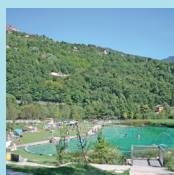

VALLÉE DE LA VÉSUBIE ET DU VALDEBLORE

Destination Sport, Nature & Bien-être

Découvrez les activités de la Vésubie et du Valdeblore en toute tranquillité !

LA TYROLIENNE

LA COLMIANE

PARC ANIMALIER ALPHA ET ACTIVITÉS D'ÉTÉ

LE BORÉON

Chalet d'accueil

CENTRE THERMAL

ROQUEBILLIÈRE

SAINT-MARTIN-VÉSUBIE

Vesubia Mountain Park
Place de la gare

BASSIN DE BAINNADE BIOLOGIQUE ET PARCOURS DE SANTÉ

ROQUEBILLIÈRE

MATIN

6h30 Saint-Martin-Vésubie (départ)
6h55 Berthemont
10h00 Saint-Martin-Vésubie*
10h30 Le Boréon
11h00 Saint-Martin-Vésubie (terminus)

MIDI

12h30 Berthemont (départ)
12h45 Saint-Martin-Vésubie
13h00 Saint-Martin-Vésubie (départ)
13h15 Roquebillière
13h15 La Colmiane
13h30 Berthemont
13h30 La piscine de Valdeblore
13h45 Roquebillière
14h00 Saint-Martin-Vésubie
14h20 Le Boréon
14h45 Saint-Martin-Vésubie (terminus)